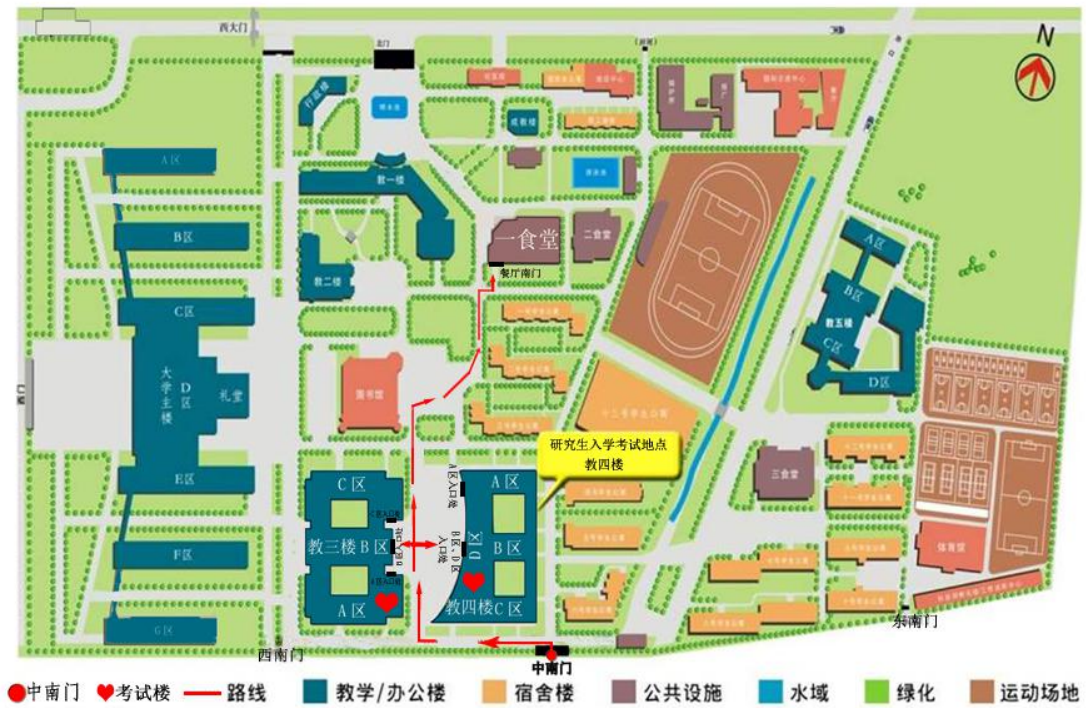

华北电力大学（1162 考点）考试线路示意平面图

教三楼平面图

教四楼平面图